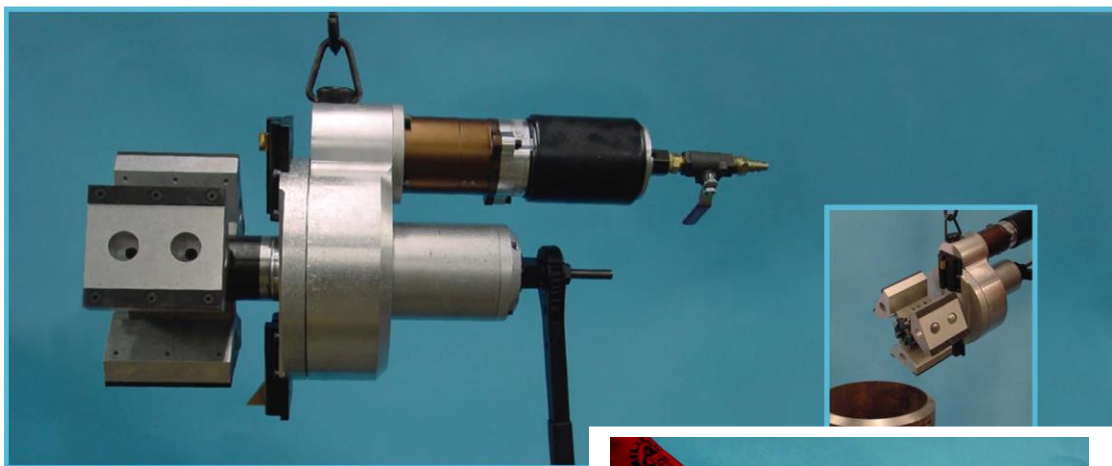

### Construido para rendimiento

El Mactech Commander EPL es una de las herramientas de preparación de extremos de nueva generación desarrollada para preparar extremos de tubos de todos los espesores de pared desde 3,75" de diámetro interior hasta 14" de diámetro exterior. El C-314 tiene un avanzado sistema de sujeción por el diámetro interior que distribuye los puntos de contacto de las abrazaderas radialmente dentro del diámetro interior del tubo y minimiza la vibración para preparaciones de extremos sin tableteo en tubos de pared gruesa y delgada.

Una rotación suave y estable del cabezal de corte en todos los espesores de pared y tamaños de tubos hasta 14" de diámetro exterior se logra con dos cojinetes de rodillos cónicos opuestos que se ajustan fácilmente cuando es necesario y que no se desgastan nunca.

### Características principales

- Sólo siete a la juegos de mordazas para cubrir toda la gama
- Un solo mandril cubre toda la gama
- Nervios y tacos de abrazaderas ultraestables lo aseguran al tubo
- Diámetro interior para preparación desde extremos sin tableteo en tubos de paredes delgadas y gruesas
- Herramienta de preparación de extremos portátil de accionamiento neumático
- Motor neumático que desarrolla un par superior a 2000 ft lbs en la cuchilla de corte y accionamiento en ángulo recto opcional que duplica el par
- El accionamiento en ángulo recto es intercambiable con el del EPL Dictator de Mactech
- Equipo ultrarrobusto y configuración de los cojinetes cónicos en oposición dan por resultado una herramienta de mantenimiento reducido diseñada para años de servicio sin problemas

### En acción

Potente y versátil, el par en la cuchilla de corte para la C-314 se puede duplicar con la adición del accionamiento en ángulo recto multiplicador del par. Este accionamiento se atornilla fácilmente y le permite montar el motor en numerosas posiciones distintas.